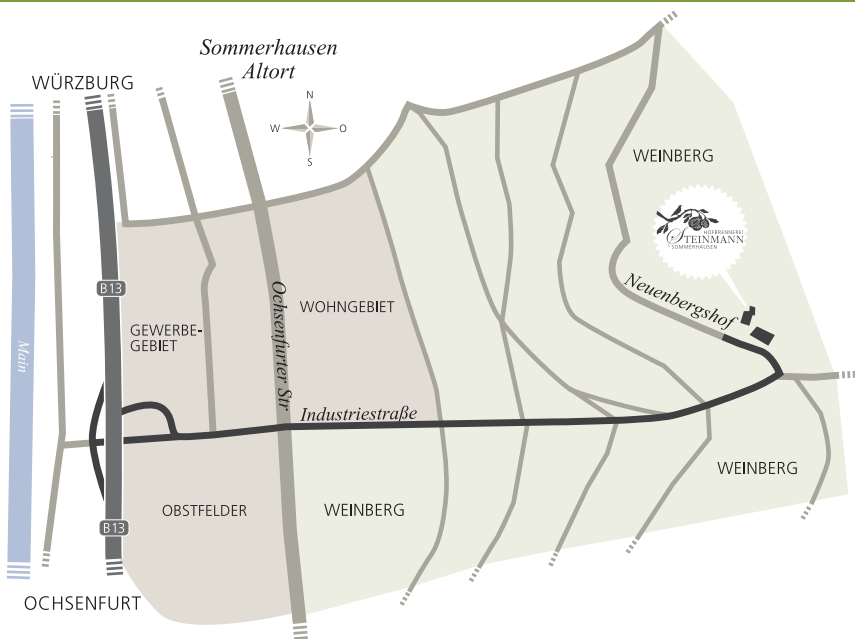

## Ihr Weg nach Sommerhausen

Autobahn A3/Frankfurt – Nürnberg  
 Ausfahrt 71 (Würzburg/Randersacker)  
 Bundesstraße B13, Richtung Ochsenfurt/Ansbach

2. Ausfahrt Sommerhausen (Gewerbegebiet),  
 links durch die Unterführung, gerade aus Richtung Weinberge,  
 bei der nächsten Kreuzung gerade aus auf der »Industriestraße«  
 den Berg hoch in die Weinberge fahren.

Der Straße bergauf folgen und bei der 5. Abzweigung links abbiegen,  
 nach ca. 50 Metern liegt rechts der Neuenberghof.  
 Der Weg ist ausgeschildert!